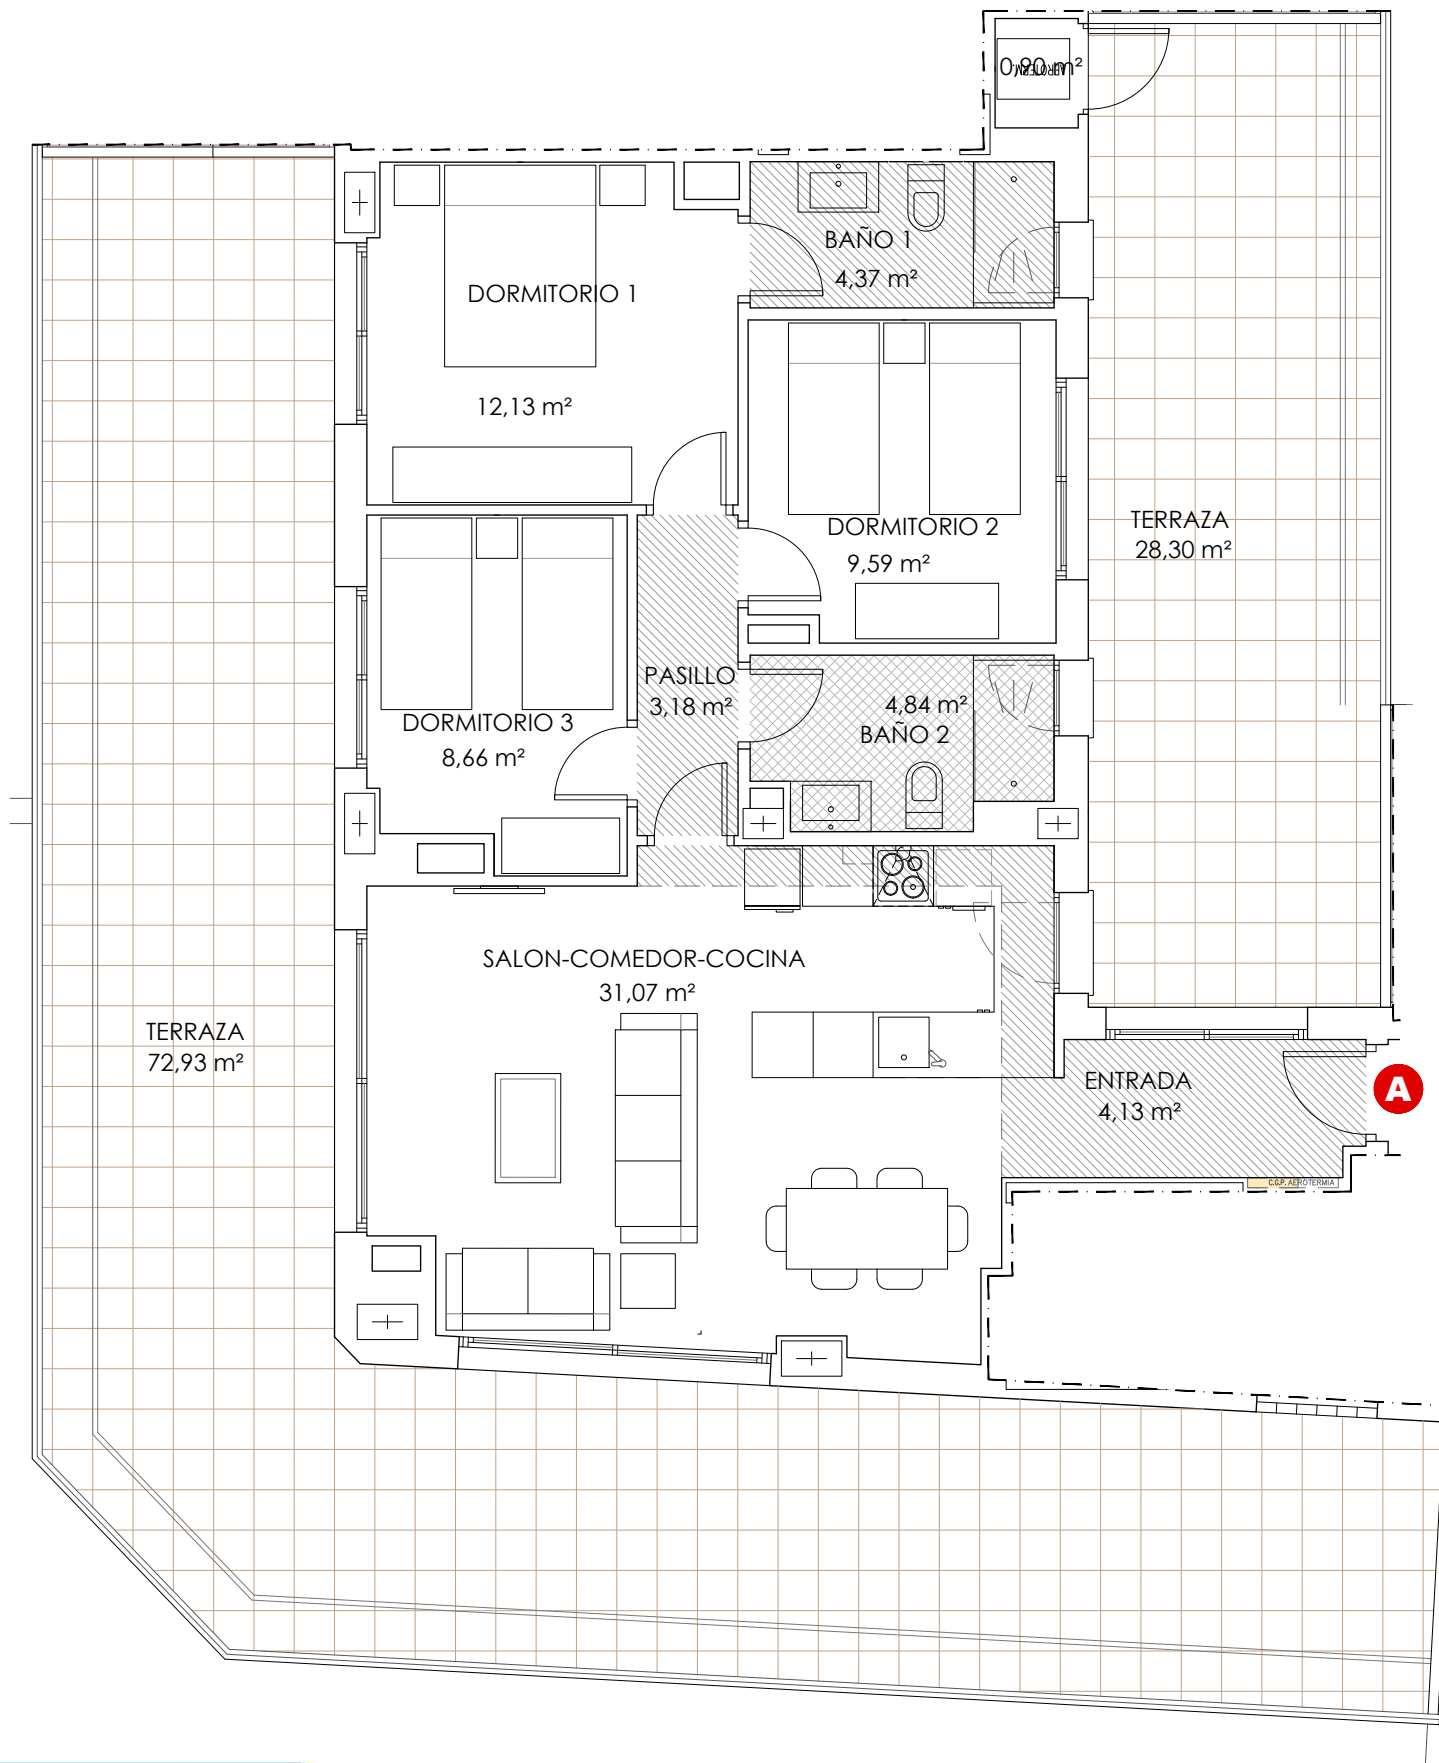

PORTAL 1 | PLANTA ATICO

VIVIENDA A

3 DORMITORIOS

SUPERFICIE UTIL	VIVIENDA	78,87 M ²
	TERRAZA/PATIO	101,23 M ²
	JARDIN	-

SUPERFICIE CONSTRUIDA	110,26 M ²
-----------------------	-----------------------

ESCALA 1/75